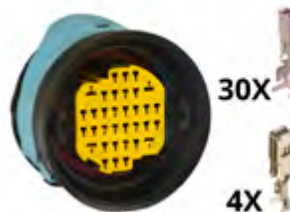

Conector Porta FIAT
Case Fêmea - 34 Vias
Cód. 120434