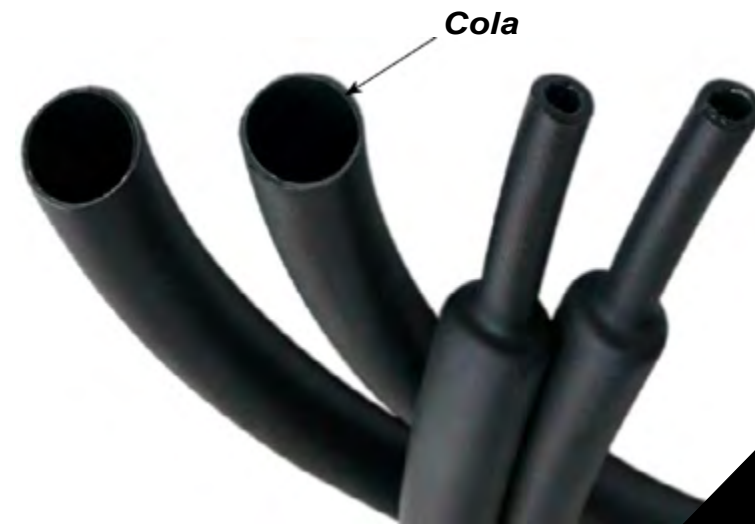

ESPAGUETE TERMO-RETRÁTIL COM COLA

CÓDIGO	MILÍMETRO	POLEGADA	COR	MEDIDA REAL
140303	3,5 mm	1/8 POL	PRETA	4 mm
140304	4,5 mm	3/16 POL	PRETA	6 mm
140306	6 mm	1/4 POL	PRETA	8 mm
140310	10 mm	3/8 POL	PRETA	11 mm
140313	13 mm	1/2 POL	PRETA	22 mm
140316	16 mm	5/8 POL	PRETA	27 mm
140319	19 mm	3/4 POL	PRETA	31 mm
140325	25 mm	1 POL	PRETA	41 mm
140625	25 mm	1 POL	VERMELHO	41 mm
140330	30 mm	1" 3/4 POL	PRETA	49 mm