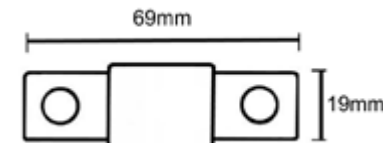

MEGAPOTENCIA

CORRENTE	CÓDIGO
100A	1805100
125A	1805125
150A	1805150

FUSÍVEL MINI

CORRENTE	CÓDIGO
05A	180105
10A	180110
15A	180115
20A	180120
25A	180125
30A	180130